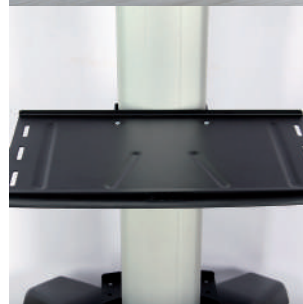

- עגלת מדיה ניידת ויציבה המתאימה לבתי ספר, מלונות, אולמות כנסים, בתי חולים, מעבדות ובנייני משרדים.
- מיועדת למסכי פלסמה, LCD ו-LED בגודל 40" עד 65" שמשקלם עד 50 ק"ג.
- צנרת פלדה תומכת במדף זכוכית בעובי 6 מ"מ, עבור נגן DVD ומכשירים אחרים.
- מדף אופציונלי למצלמה מאפשר שיחות ועידה בוידאו.
- גלגלים ננעלים.
- החיווט למסך הטלוויזיה מושחל בתוך העמוד האחורי.

עגלת מדיה ניידת

עגלות מדיה

דגם: PSF209
Loctek
 — ERGONOMIC —

מיפרט טכני

600x400 מ"מ	תומך ב-VESA
40"~65"	מתאים לגודל צג
50 ק"ג	העמסה מרבית

40"~65"

50 ק"ג

600x400