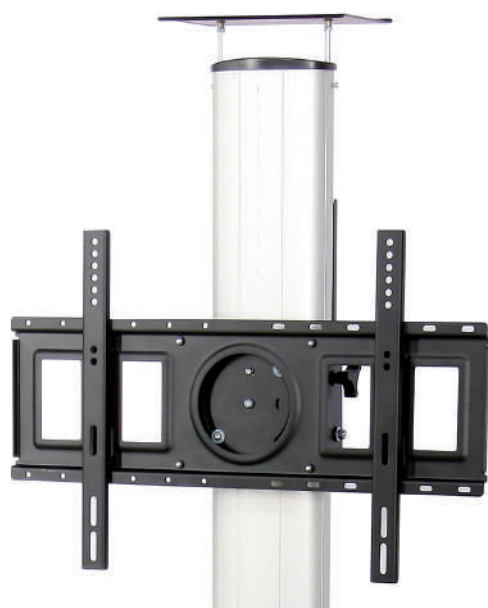

- עגלת מדיה ניידת ויציבה המתאימה לבתי ספר, מלונות, אולמות כנסים, בתי חולים, מעבדות ובנייני משרדים.
- מיועדת למסכי פלסמה, LCD ו-LED בגודל 40" עד 65" שמשקלם עד 50 ק"ג.
- צנרת פלדה תומכת במדף זכוכית בעובי 6 מ"מ, עבור נגן DVD ומכשירים אחרים.
- מדף אופציונלי למצלמה מאפשר שיחות ועידה בוידאו.
- גלגלים ננעלים.
- החיווט למסך הטלוויזיה מושחל בתוך העמוד האחורי.

עגלת מדיה ניידת

עגלות מדיה

דגם: PSF209
Loctek
 — ERGONOMIC —

מיפרט טכני

600x400 מ"מ	תומך ב-VESA
40"~65"	מתאים לגודל צג
50 ק"ג	העמסה מרבית

40"~65"

50 ק"ג

600x400