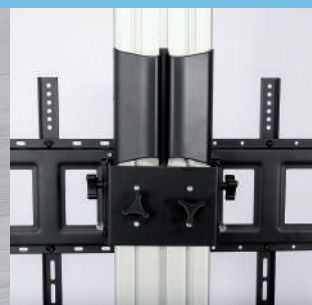

- עגלת מדיה ניידת ויציבה המתאימה לבתי ספר, מלונות, אולמות כנסים, בתי חולים, מעבדות ובנייני משרדים.
- מיועדת למסכי פלסמה, LCD ו-LED בגודל 40" עד 65" שמשקלם עד 50 ק"ג.
- צנרת פלדה תומכת במדף זכוכית בעובי 6 מ"מ, עבור נגן DVD ומכשירים אחרים.
- מדף אופציונלי למצלמה מאפשר שיחות ועידה בוידאו.
- גלגלים ננעלים.
- החיווט למסך הטלוויזיה מושחל בתוך העמוד האחורי.

עגלת מדיה ניידת

עגלות מדיה

דגם: PSF209
Loctek
 — ERGONOMIC —

מיפרט טכני

600x400 מ"מ	תומך ב-VESA
40"~65"	מתאים לגודל צג
50 ק"ג	העמסה מרבית

40"~65"

50 ק"ג

600x400