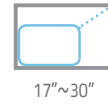

- זרוע קפיצית מופעלת בגז, עשויה אלומיניום תעופתי.
- סיבוב אופקי חופשי של 360°.
- גובה המסך מתכוונן בקלות.
- מערכת הוויסות מצויידת בשסתום בקרת מומנט.
- הטייה וסיבוב צירי, פתרון טוב לעייפות החוליות העורפיות.
- הטייה של 85° כלפי מעלה ו-15° כלפי מטה.
- מתאים למרבית המסכים - קדחי התקנה בגב המסך.
- בסיס להתקנה/שחרור מהירים.
- כניסת USB כפולה.

מסך יחיד

10"
30"

זרוע קפיצית מופעלת בגז

17"~30"

100x100

USB PORTS

-85°-15°

2-9 ק"ג

דגם: DLB560

Loctek
— ERGONOMIC —

מיפרט טכני

100x100 מ"מ	תומך ב-VESA
17"~30"	מתאים לגודל צג
2-9 ק"ג	העמסה מרבית
-85° - 15°	הטייה
?	סיבוב צירי
כניסות USB	תכונות מיוחדות
שולחני	אפשרויות התקנה
לבן	צבע