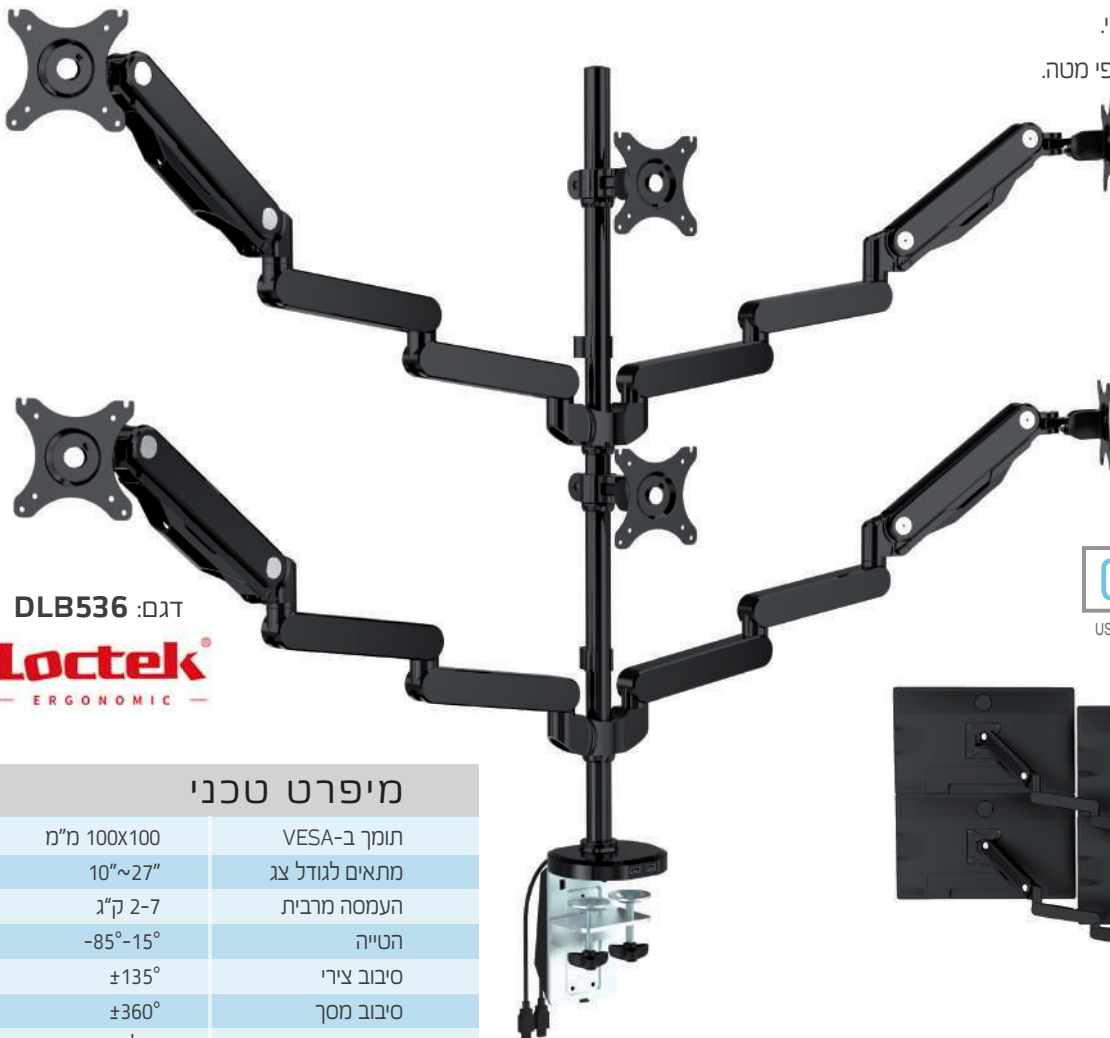

דגם: DLB530T
Loctek
— ERGONOMIC —

- קפיץ פנימי מופעל בגז לכיוון חופשי.
- סיבוב מסך של 360° בכל מצב.
- הטייה של 85° כלפי מעלה ו-15° כלפי מטה.
- עשוי אלומיניום ופלסטיק.
- כולל כניסת USB כפולה.
- מערכת חיווט סדורה ויעילה.
- מדהק בצורת C מאפשר געילה כפולה לקיבוע יציב של המעמד לשולחן העבודה.

מיפרט טכני

100x100 מ"מ	תומך ב-VESA
10"~30"	מתאים לגודל צג
2-9 ק"ג	העמסה מרבית
-85°-15°	הטייה
±135°	סיבוב צירי
±360°	סיבוב מסך
שולחני	אפשרויות התקנה
שחור	צבע

מסכים מרובים

10"
27"

מעמד שש-זרועות
קפיצי מופעל בגז

10"
30"

מעמד תלת-זרועי
קפיצי מופעל בגז

דגם: DLB536
Loctek
— ERGONOMIC —

- קפיץ פנימי מופעל בגז לכיוון חופשי.
- הטייה של 85° כלפי מעלה ו-15° כלפי מטה.
- סיבוב מסך של 360° בכל מצב.
- עשוי אלומיניום ופלסטיק.
- כולל כניסת USB כפולה.
- מערכת חיווט סדורה ויעילה.

מיפרט טכני

100x100 מ"מ	תומך ב-VESA
10"~27"	מתאים לגודל צג
2-7 ק"ג	העמסה מרבית
-85°-15°	הטייה
±135°	סיבוב צירי
±360°	סיבוב מסך
שולחני	אפשרויות התקנה
שחור	צבע