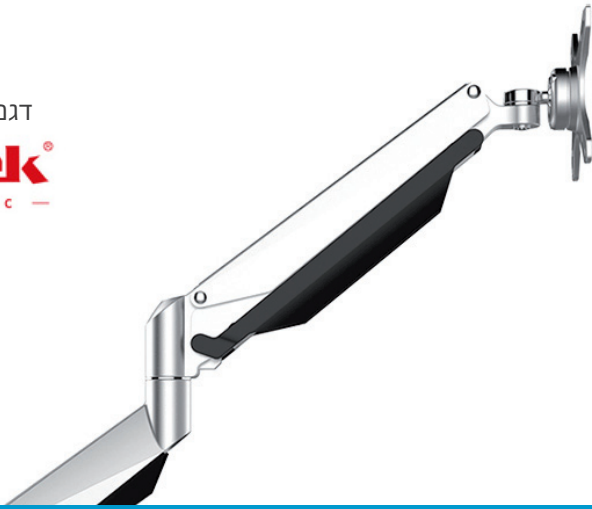

דגם: DLB511  
**Loctek**  
 — ERGONOMIC —

- זרוע קומפקטית ועמידה בגימור מסוגנן, עשויה אלומיניום תעופתי עם ציפוי חיצוני מוגן בפני שריטות.
- מתכוונן בקלות לישיבה נוחה ולהורדת מתח מהצוואר ומהגב.
- מערכת ריחוף עם קפיץ מופעל בגז מכוונת במתינות את גובה המסך.
- סיבוב אופקי של הזרוע ב-360° (180° לכל כיוון).
- כניסות אודיו / מיקרופון / USB.
- מפרק כדורי איכותי מטה ומסובב את המסך.
- חומרה עמידה תומכת בהתקנה עם מלחציים או חישוק.

מסך יחיד

10"  
 27"

## זרוע קפיצית מופעלת בגז

- ניתן להאריך או לקצר את זרוע המסך ולסובב את המסך למצב אופקי או אנכי.
- שסתום בקרת מומנט מווסת את תנועת הזרוע.
- מערכת החיווט מותקנת כולה בתוך הזרוע.

						
±90°	±180°	-90°-15°	2-9 ק"ג	10"~27"	100x100	USB PORTS

### מיפרט טכני

		תומך ב-VESA
100x100 מ"מ		
75x75 מ"מ		מתאים לגודל צג
10"~27"		העמסה מרבית
2-9 ק"ג		הטייה
-90°-15°		סיבוב צירי
±90°		סיבוב זרוע
±180°		תכונות מיוחדות
כניסות אודיו, מיקרופון ו-USB		אפשרויות התקנה
שולחני		סוג חומר
אלומיניום		צבע
כסוף		