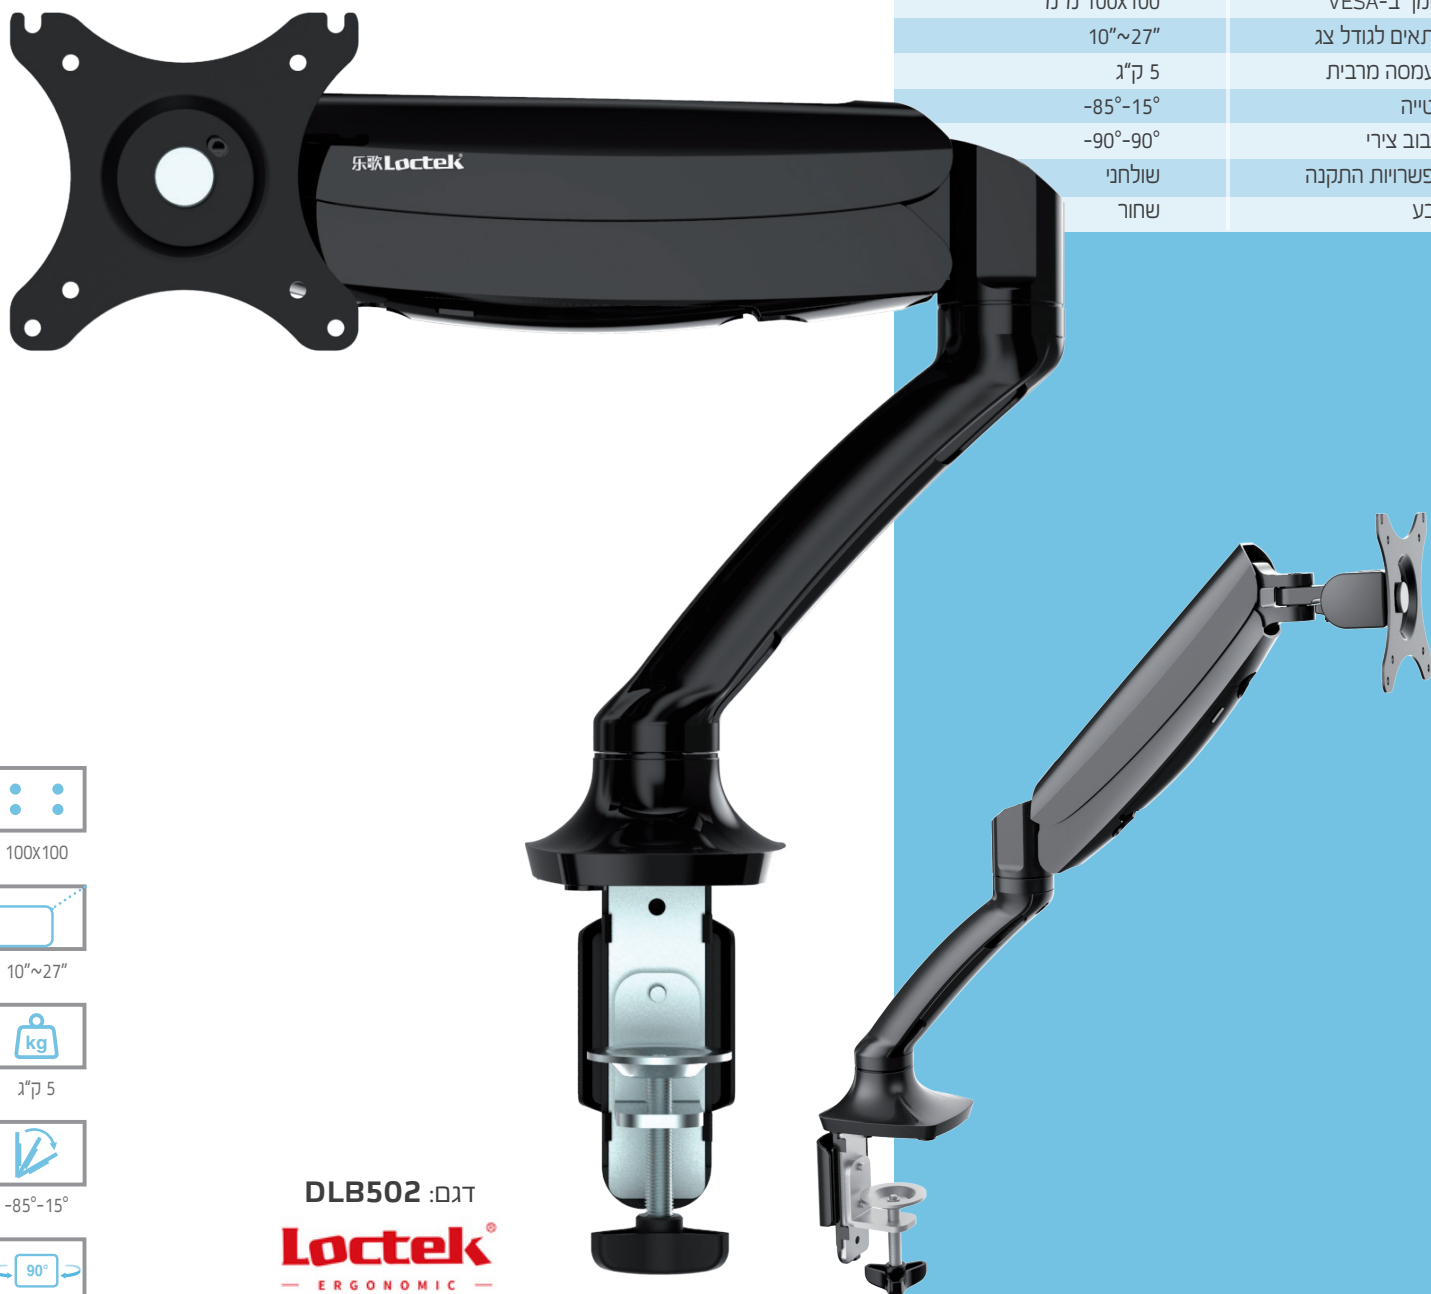

- זרוע קפיצית מופעלת בגז, עשויה אלומיניום תעופתי.
- סיבוב אופקי חופשי של 360°.
- גובה המסך מתכוונן בקלות.
- מערכת הוויסות מצויידת בשסתום בקרת מומנט.
- פעולת הטייה וסיבוב צירי - פתרון טוב לעייפות החוליות העורפיות.
- הטייה של 85° כלפי מעלה ו-15° כלפי מטה.
- מתאים למרבית המסכים - חפש קדחי התקנה בגב המסך.

10"
27"

זרוע קפיצית מופעלת בגז

מסך יחיד

מיפרט טכני

תומך ב-VESA	100x100 מ"מ
מתאים לגודל צג	10"~27"
העמסה מרבית	5 ק"ג
הטייה	-85° - 15°
סיבוב צירי	-90° - 90°
אפשרויות התקנה	שולחני
צבע	שחור

100x100

10"~27"

5 ק"ג

-85° - 15°

-90° - 90°

דגם: DLB502

Loctek
— ERGONOMIC —