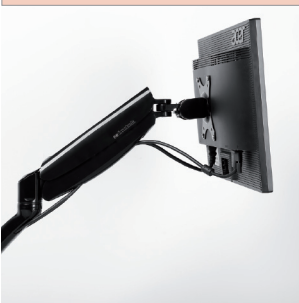

- זרוע קפיצית מופעלת בגז, עשויה אלומיניום תעופתי.
- סיבוב אופקי חופשי של 360°.
- גובה המסך מתכוונן בקלות.
- מערכת הוויסות מצויידת בשסתום בקרת מומנט.
- שתי כניסות USB 3.0, לחיבור נוח של מקלדת, עכבר או כונן הבזק USB.
- פעולת הטייה וסיבוב צירי - פתרון טוב לעייפות החוליות העורפיות.
- הטייה של 85° כלפי מעלה ו-15° כלפי מטה.
- מתאים למרבית המסכים - קדחי התקנה בגב המסך.

מסך יחיד

10"
27"

זרוע קפיצית מופעלת בגז עם USB

1.5-5 ק"ג

10"~27"

100x100

USB PORTS

±90°

-85°-15°

מיפרט טכני

תומך ב-VESA	100x100 מ"מ
מתאים לגודל צג	10"~27"
העמסה מרבית	1.5-5 ק"ג
הטייה	-85° - 15°
סיבוב צירי	±90°
תכונות מיוחדות	כניסות USB
אפשרויות התקנה	שולחני
צבע	שחור, לבן

DLB502-USB :דגם

Loctek
— ERGONOMIC —