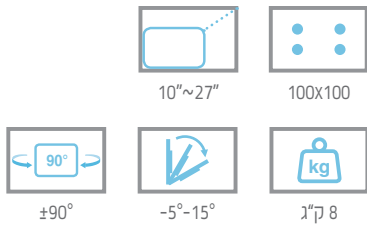

- גובה מתכוונן לחוויית צפייה נוחה יותר ולהורדת מתח מהצוואר ומהגב.
- הטייה וסיבוב צירי לזווית צפייה משופרת.
- טבעת ביטחון לעצירת נפילה פתאומית של המסך.
- מערכת חיווט סדורה ויעילה.
- חיבור שולחני באמצעות מלחציים או חישוק.

מיפרט טכני

100x100 מ"מ	תומך ב-VESA
10"~27"	מתאים לגודל צג
8 ק"ג	העמסה מרבית
-5°-15°	הטייה
360°	סיבוב צירי
שולחני	אפשרויות התקנה
כסף	צבע

דגם: DLB202
Loctek
 — ERGONOMIC —

10"
27"

מעמד שולחני למסך יחיד

מסך יחיד