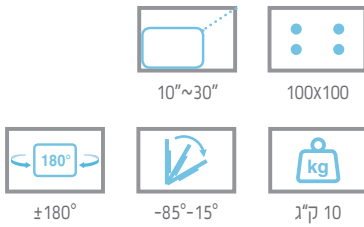

- גובה מתכוונן לחוויית צפייה נוחה ולהורדת מתח מהצוואר ומהגב.
- הטייה וסיבוב צירי לזווית צפייה משופרת.
- חיבור שולחני באמצעות מלחציים או חישוק.

דגם: DLB111
Loctek
 — ERGONOMIC —

מיפרט טכני

100x100 מ"מ	תומך ב-VESA
10"~30"	מתאים לגודל צג
10 ק"ג	העמסה מרבית
-85°-15°	הטייה
±180°	סיבוב צירי
שולחני	אפשרויות התקנה
שחור	צבע

10"
30"

מעמד שולחני למסך יחיד

מסך יחיד