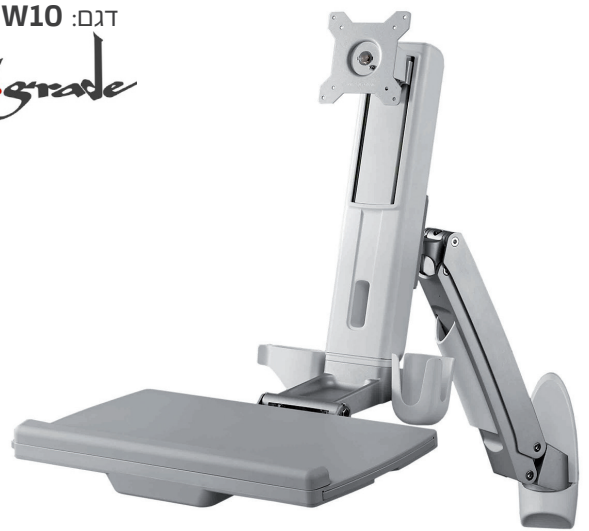

דגם: ORW20
H-grade

- ניתן לחבר מחשב PC PANEL ומקלדת או צג ומקלדת בחיבור לשרת מרוחק.
- לנוחות מירבית של המשתמש: משטח המקלדת ניתן לכוונון גובה והצג ניתן להטייה ולסיבוב.
- בדגם זה קיימת הארכה לזרוע המסך.
- משטח העכבר ניתן לשימוש שמאל/ימין.
- ניתן לשימוש גם בעמידה וגם בישיבה.
- המערכת כולה מתקפלת על גבי הקיר לחיסכון במקום כאשר אינה בשימוש.
- פתרון מצויין לחיסכון בבתי חולים, בתיאטראות וכד'.
- מערכת החיווט מותקנת בתוך הקיר.

דגם: ORW10
H-grade

- ניתן לחבר מחשב PC PANEL ומקלדת או צג ומקלדת בחיבור לשרת מרוחק.
- לנוחות מירבית של המשתמש: משטח המקלדת ניתן לכוונון גובה והצג ניתן להטייה ולסיבוב.
- משטח העכבר ניתן לשימוש שמאל/ימין.
- ניתן לשימוש גם בעמידה וגם בישיבה.
- המערכת כולה מתקפלת על גבי הקיר לחיסכון במקום כאשר אינה בשימוש.
- פתרון מצויין לחיסכון במקום בבתי חולים, בקליניקות, אצל רופאי שיניים וכד'.
- מערכת החיווט מותקנת בתוך הקיר.

תחנות עבודה

≤24"

זרוע משולבת קפיצית לתחנת עבודה בחיבור לקיר

≤24"

זרוע משולבת לתחנת עבודה בחיבור לקיר

מיפרט טכני

100x100 / 75x75 מ"מ

תומך ב-VESA

מיפרט טכני

100x100 / 75x75 מ"מ

תומך ב-VESA

±24"

100x100/75x75

2-8 ק"ג

העמסה מרבית (זרוע)

2.5 ק"ג