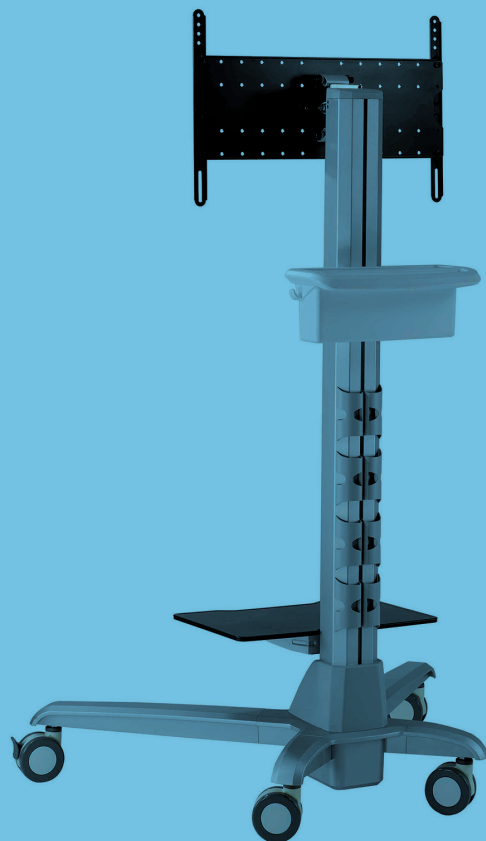

- עגלת מדיה ניידת ויציבה עם מעלית ידנית.
- מתאימה לחדרי ישיבות, לאולמות כנסים, לסדנאות ולחדרי לימוד.
- תומכת במסך אחד עד גודל 600X400 מ"מ.
- ניתן להעלות ולהוריד את המסך עד טווח של 500 מ"מ ולעגן אותו בנקודת הגובה הנוחה למשתמש.
- אפשרות להטייה ולסיבוב הצג.
- העגלה מצוידת במשטח למדיה ובתא אחסון לפריטים קטנים ולמסמכים.
- מערכת חיווט סדורה ויעילה.

דגם: CT640
H-grade

מיפרט טכני

תומך ב-VESA	600x400 מ"מ
מתאים לגודל צג	26"~52"
העמסה מרבית	10-35 ק"ג
הטייה	±15°
סיבוב מסך	±360°
הגבהה	500 מ"מ

עגלת מדיה ניידת למסכים גדולים

עגלות מדיה

26"~52"

10-35 ק"ג

600x400

500 מ"מ

±360°

±15°