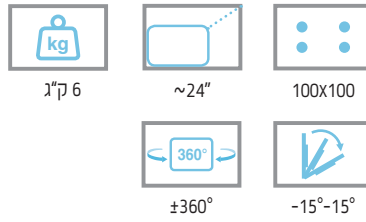

- מתאים למסכי LDC/LED עד 27" ועד 6 ק"ג.
- קל להתקנה עם מהדק-C על קצה משטח עבודה שעוביו עד 5 ס"מ.
- העמוד בגובה 16" מסוגל להגביה את קו מרכז המסך עד 19".
- הטייה של 15° כלפי מעלה ו-15° כלפי מטה.
- שימוש בחומרים עמידים - פלדה ומתכת - מבטיח אורך חיי המוצר לשנים ארוכות.
- ארגון מערכת החיווט על ידי מהדקים.
- ניתן להדק את הרכיבים בקלות בעזרת מפתח אלן T לשימוש במסך מגע.
- חריץ אחסון ייעודי עבור מפתח אלן T.

מיפרט טכני

תומך ב-VESA	100x100 מ"מ ?
מתאים לגודל צג	~24"
העמסה מרבית	6 ק"ג
הטייה	-15° - 15°
סיבוב צירי	±360°
אפשרויות התקנה	שולחני
צבע	שחור

מעמד שולחני
 לארבעה מסכים

מעמד תלת-זרועי
 בעל גובה מתכוונן

דגם: DLB114
Loctek
 - ERGONOMIC -

- גובה מתכוונן לחוויית צפייה נוחה ולהורדת מתח מהצוואר ומהגב.
- פעולת הטייה וסיבוב צירי לשיפור זווית הצפייה.
- חיבור שולחני באמצעות מלחצים או חישוק.

מיפרט טכני

תומך ב-VESA	100x100 מ"מ
מתאים לגודל צג	10"~30"
העמסה מרבית	10 ק"ג
הטייה	-85° - 15°
סיבוב צירי	±180°
אפשרויות התקנה	שולחני
צבע	שחור