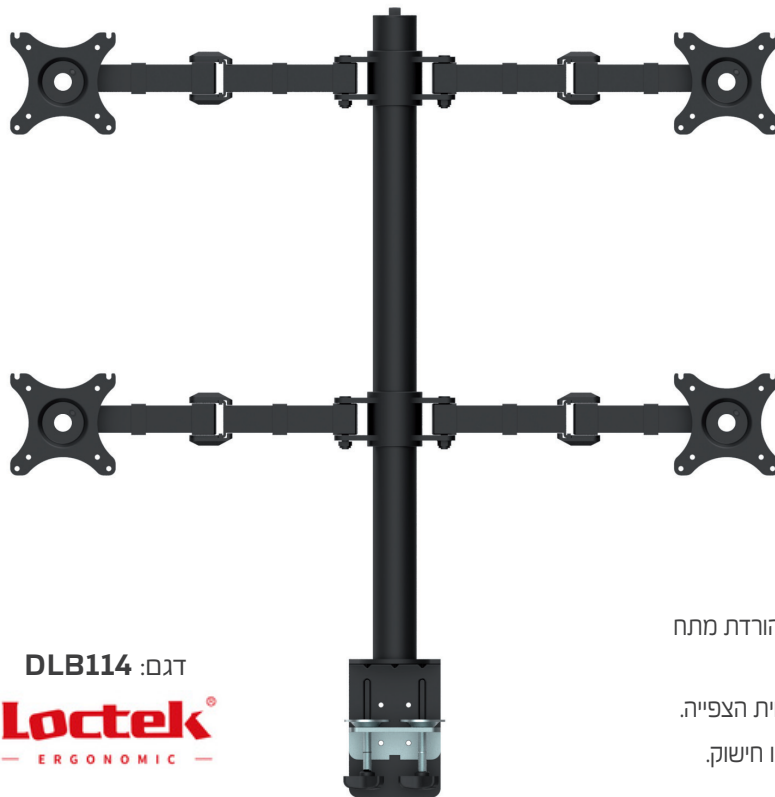

- מתאים למסכי LDC/LED עד 27" ועד 6 ק"ג.
- קל להתקנה עם מהדק-C על קצה משטח עבודה שעוביו עד 5 ס"מ.
- העמוד בגובה 16" מסוגל להגביה את קו מרכז המסך עד 19".
- הטייה של 15° כלפי מעלה ו-15° כלפי מטה.
- שימוש בחומרים עמידים - פלדה ומתכת - מבטיח אורך חיי המוצר לשנים ארוכות.
- ארגון מערכת החיווט על ידי מהדקים.
- ניתן להדק את הרכיבים בקלות בעזרת מפתח אלן T לשימוש במסך מגע.
- חריץ אחסון ייעודי עבור מפתח אלן T.

מיפרט טכני

תומך ב-VESA	100x100 מ"מ ?
מתאים לגודל צג	~24"
העמסה מרבית	6 ק"ג
הטייה	-15° - 15°
סיבוב צירי	±360°
אפשרויות התקנה	שולחני
צבע	שחור

מעמד שולחני
 לארבעה מסכים

מעמד תלת-זרועי
 בעל גובה מתכוונן

דגם: DLB114
Loctek
 - ERGONOMIC -

- גובה מתכוונן לחוויית צפייה נוחה ולהורדת מתח מהצוואר ומהגב.
- פעולת הטייה וסיבוב צירי לשיפור זווית הצפייה.
- חיבור שולחני באמצעות מלחצים או חישוק.

מיפרט טכני

תומך ב-VESA	100x100 מ"מ
מתאים לגודל צג	10"~30"
העמסה מרבית	10 ק"ג
הטייה	-85° - 15°
סיבוב צירי	±180°
אפשרויות התקנה	שולחני
צבע	שחור